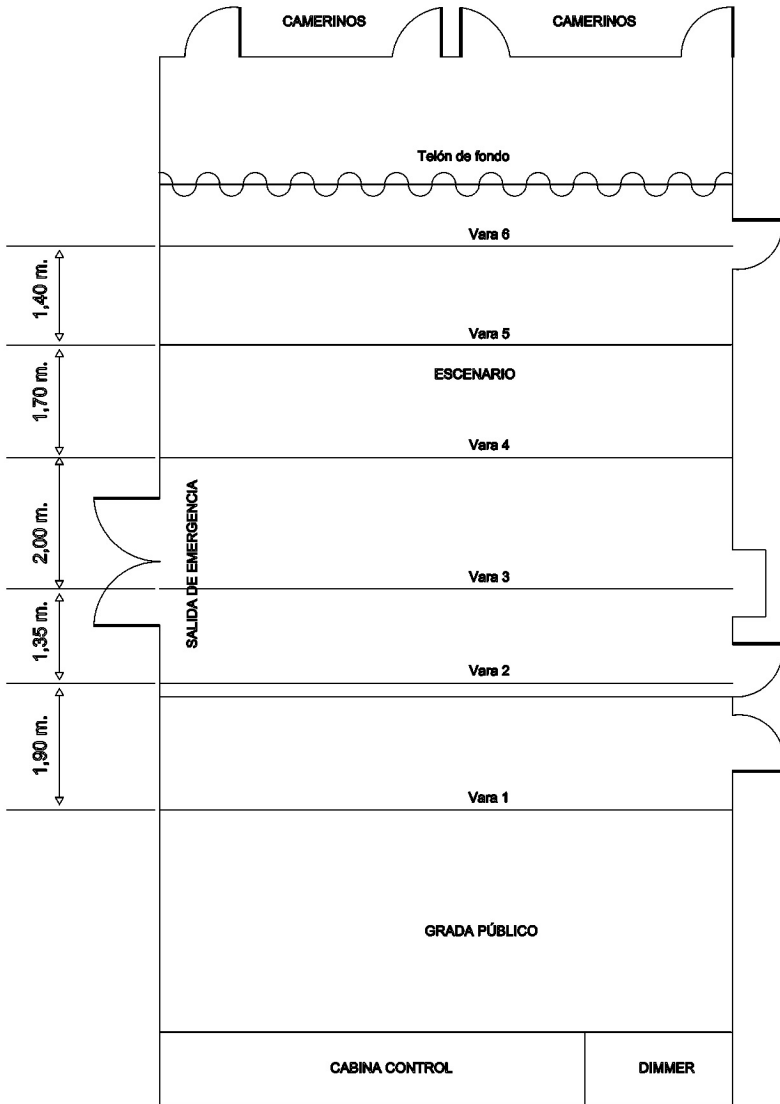

SALA TRIÁNGULO MEDIDAS SALA

Observaciones: Altura a cerca 5 metros

SALA TRIÁNGULO MEDIDAS ENTRE CERCHAS

SALA TRIÁNGULO MEDIDAS PUERTAS