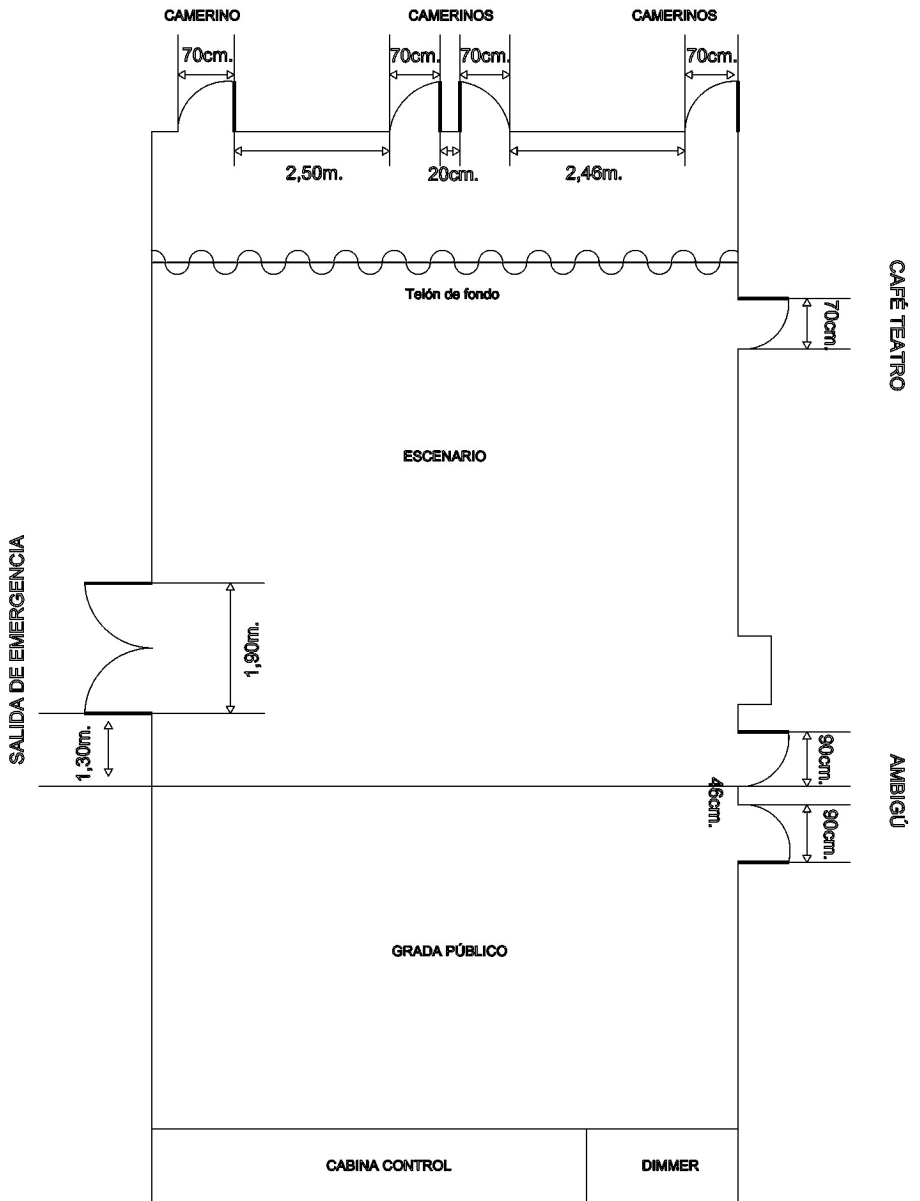

SALA TRIÁNGULO MEDIDAS SALA

Observaciones: Altura a cerca 5 metros

SALA TRIÁNGULO MEDIDAS ENTRE CERCHAS

SALA TRIÁNGULO MEDIDAS PUERTAS